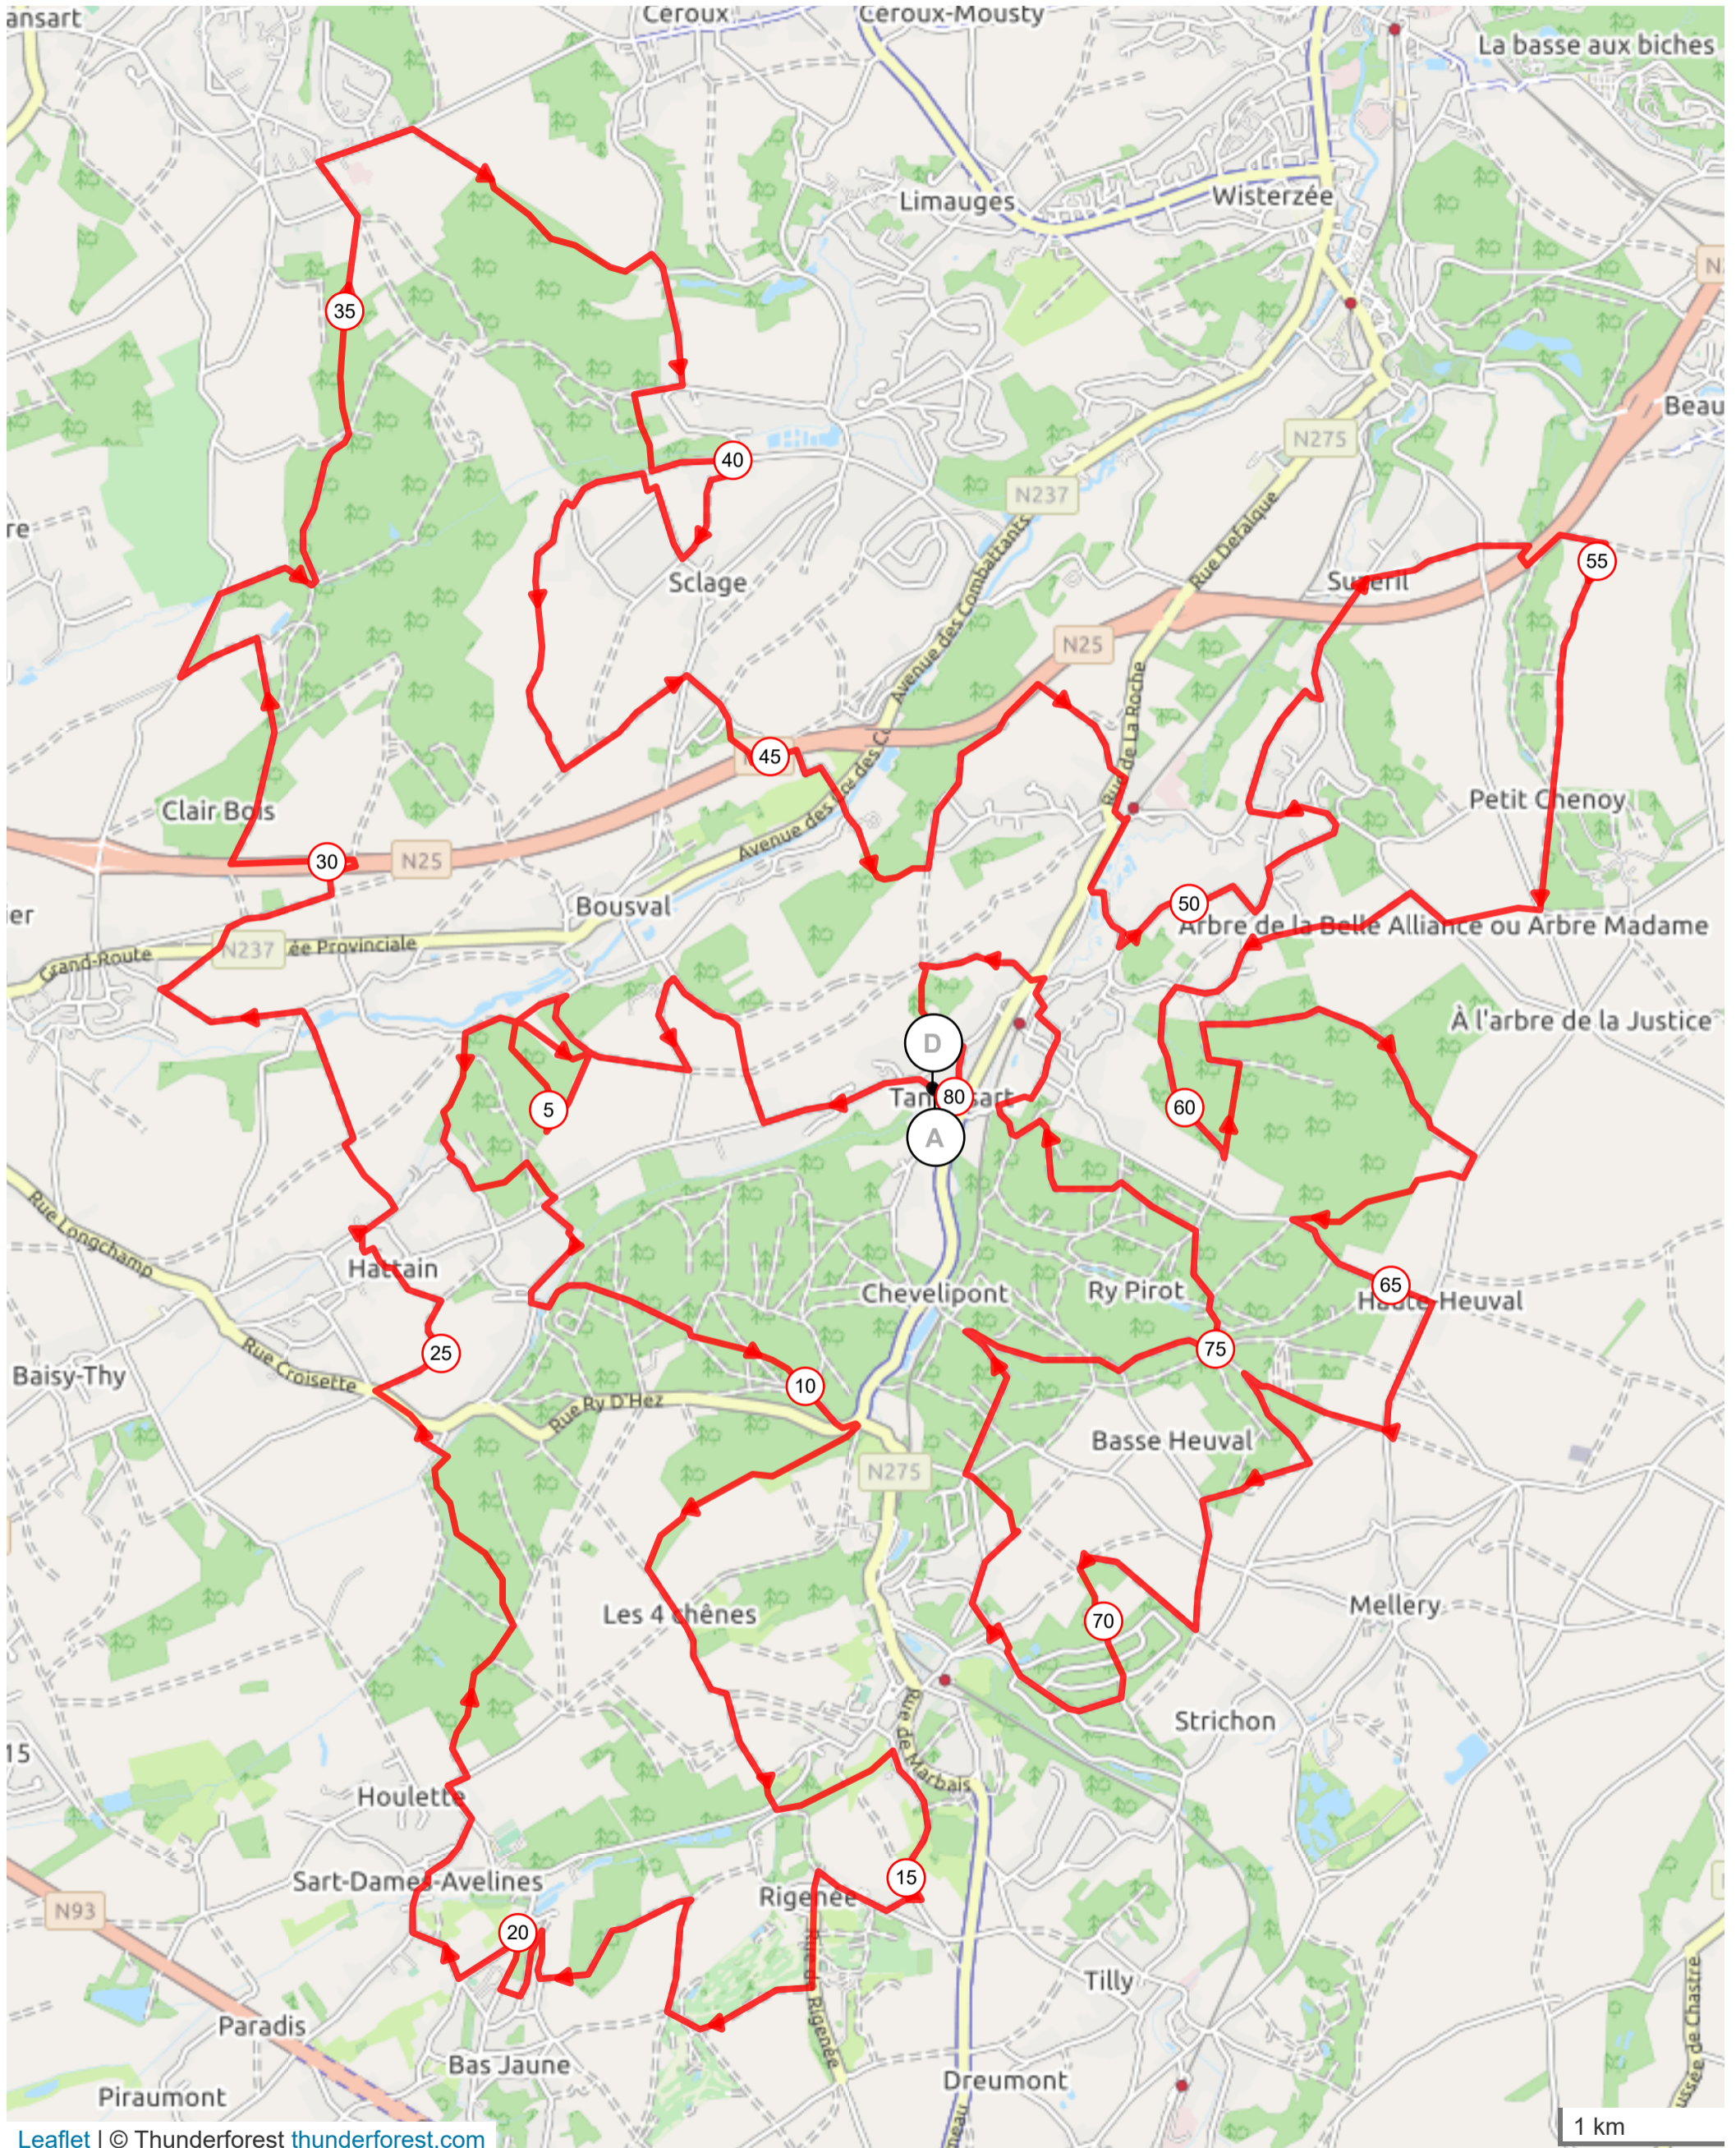

# 9824750 | Autre | gggg

Court-Saint-Étienne -> Court-Saint-Étienne

80.132 km 1115 m 1116 m 76 m 159 m

Le droit de reproduction est strictement réservé à un usage personnel et privé. Lors de la pratique de votre activité, veillez à respecter les propriétés et chemins privés et vous assurez de la praticabilité du parcours.

© 2019 Openrunner