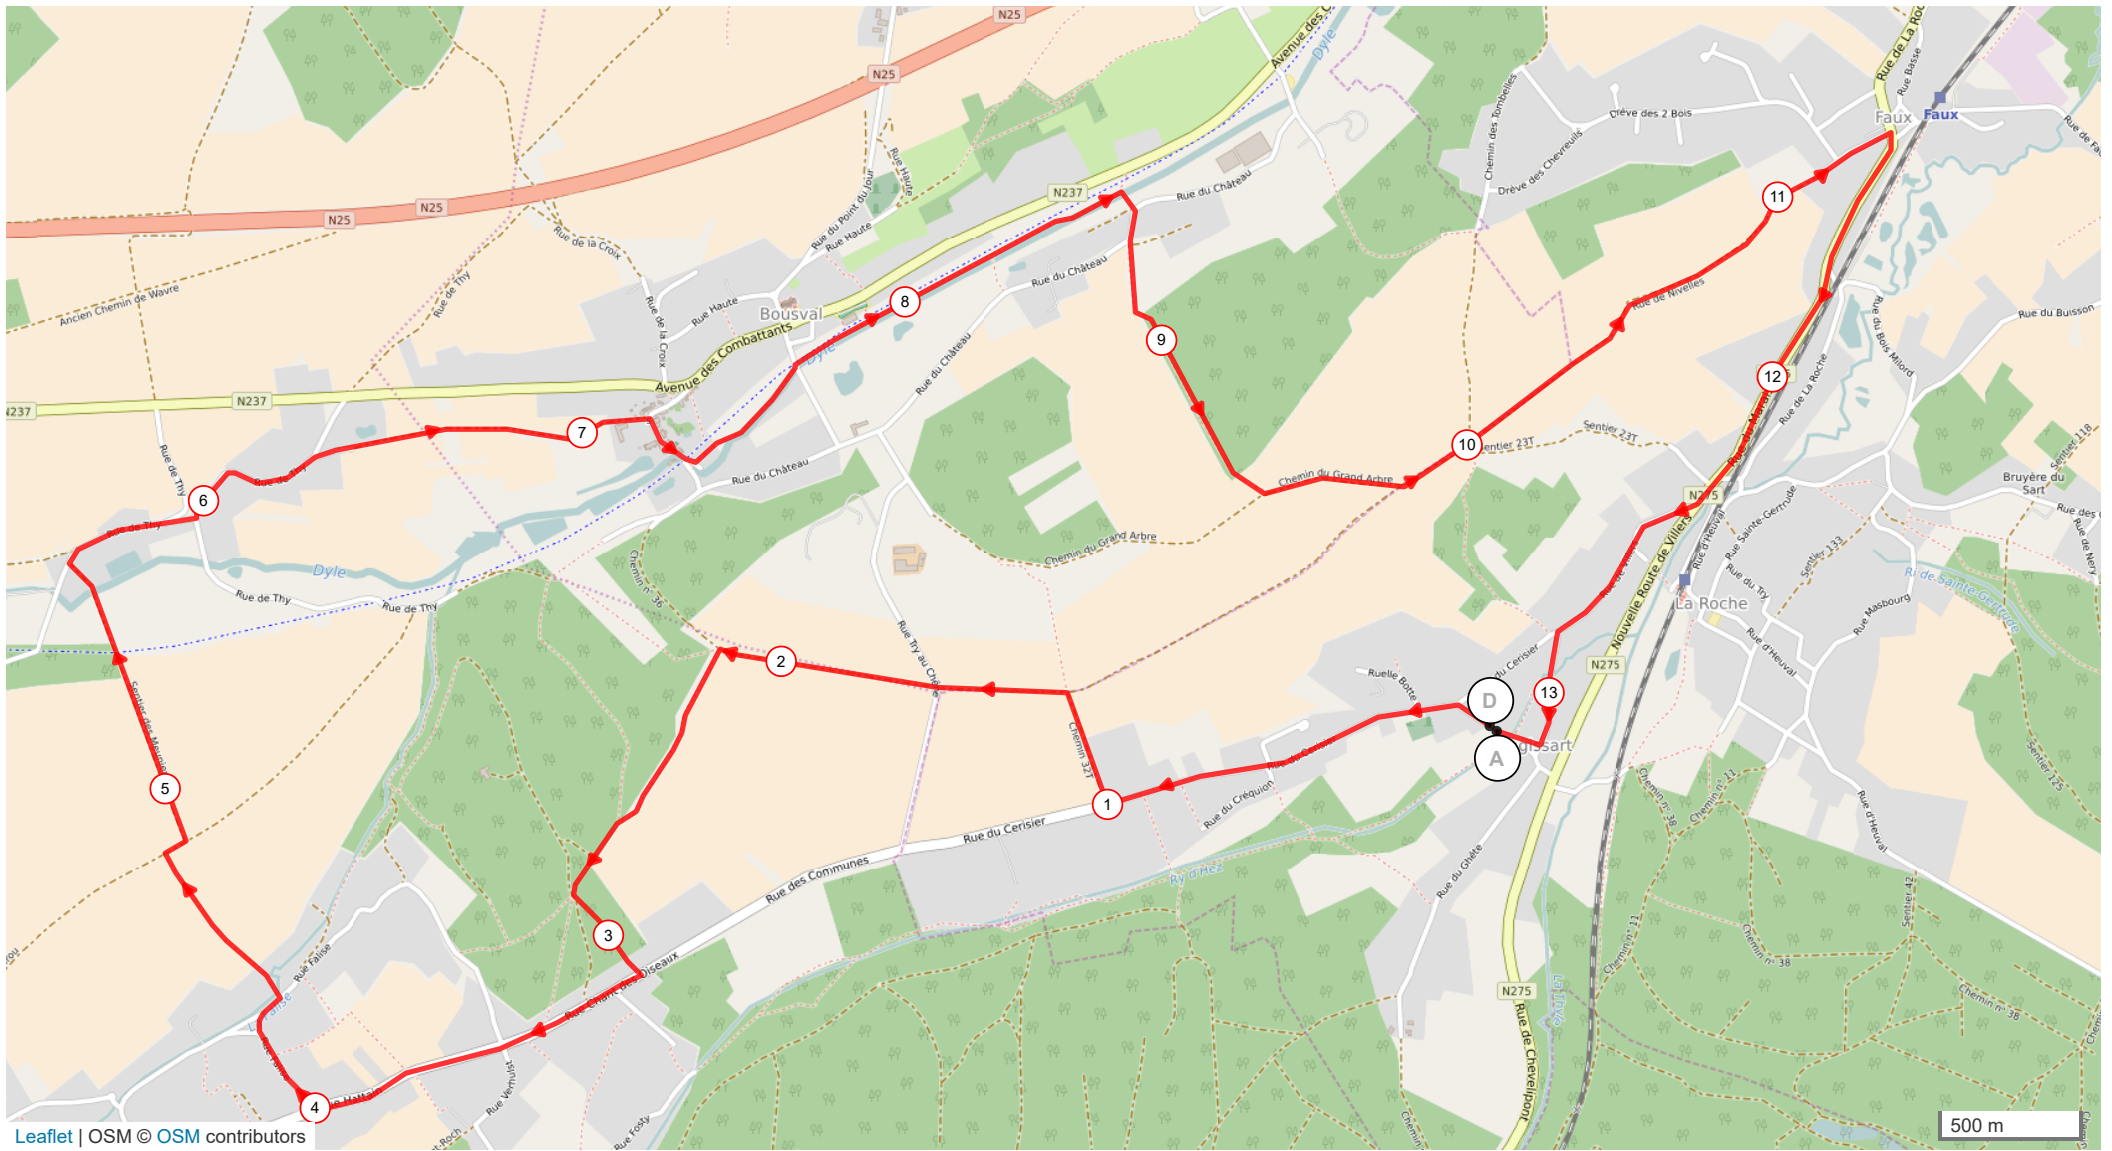

9761842 | Course à pied - Route | 14
Court-Saint-Étienne -> Court-Saint-Étienne
13.253 km 162 m 163 m 75 m 141 m

Leaflet | OSM © OSM contributors

Le droit de reproduction est strictement réservé à un usage personnel et privé. Lors de la pratique de votre activité, veillez à respecter les propriétés et chemins privés et vous assurez de la praticabilité du parcours.

© 2019 Openrunner